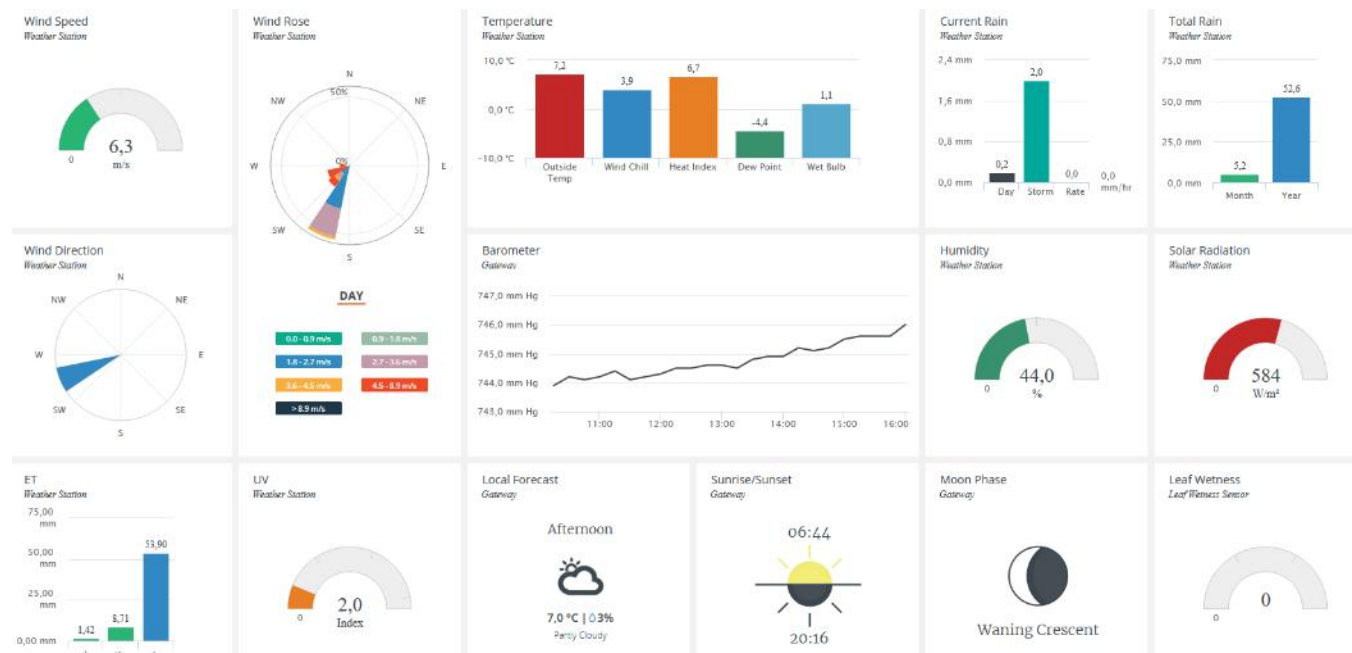

**Tiks rīkots demonstrējuma pasākums Dārzkopības institūtā, informācija sekos, skatīt:**  
<https://fruittechcentre.eu/lv>

*Mērķēta, precīza līdzekļu pielietošana izmantojot sensorus, ISOBUS sistēmu, kas vada, piemēram, miglotāja darbību*

# Inovāciju atbalsta centri (Innovation Hubs) saimniecībās

- kaitīgo organismu attīstības prognozēšanai, ilgtermiņai to ierobežošanai, izmantojot precīzās tehnoloģijas;
- mitruma apstākļu nodrošināšanai, optimizēšanai un kontrolei (nokrišņi, temperatūra, augsnes mitrums, summārā iztvaikošana ( $ET_0$ ) u.c.);
- vides apstākļu monitorēšanai un prognozēšanai (salnas u.c.)