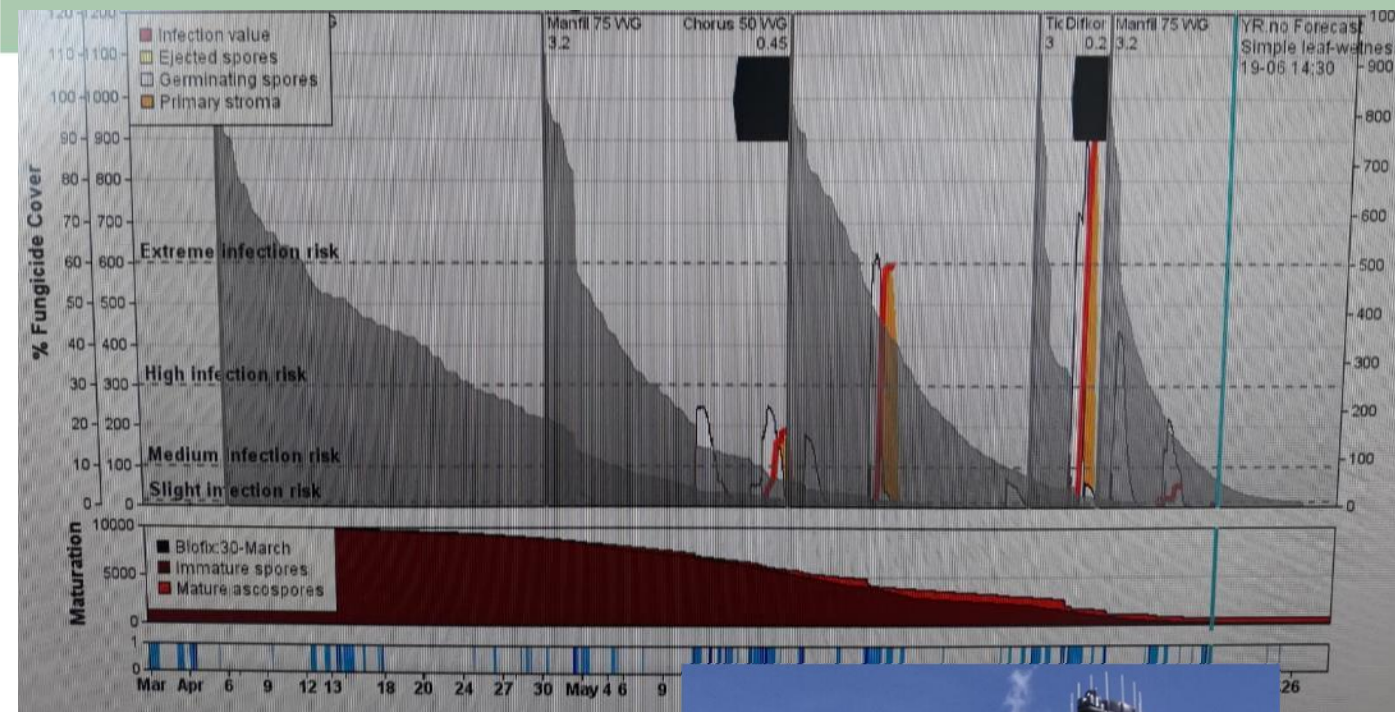

Inovāciju atbalsta centri (Innovation Hubs) saimniecībās