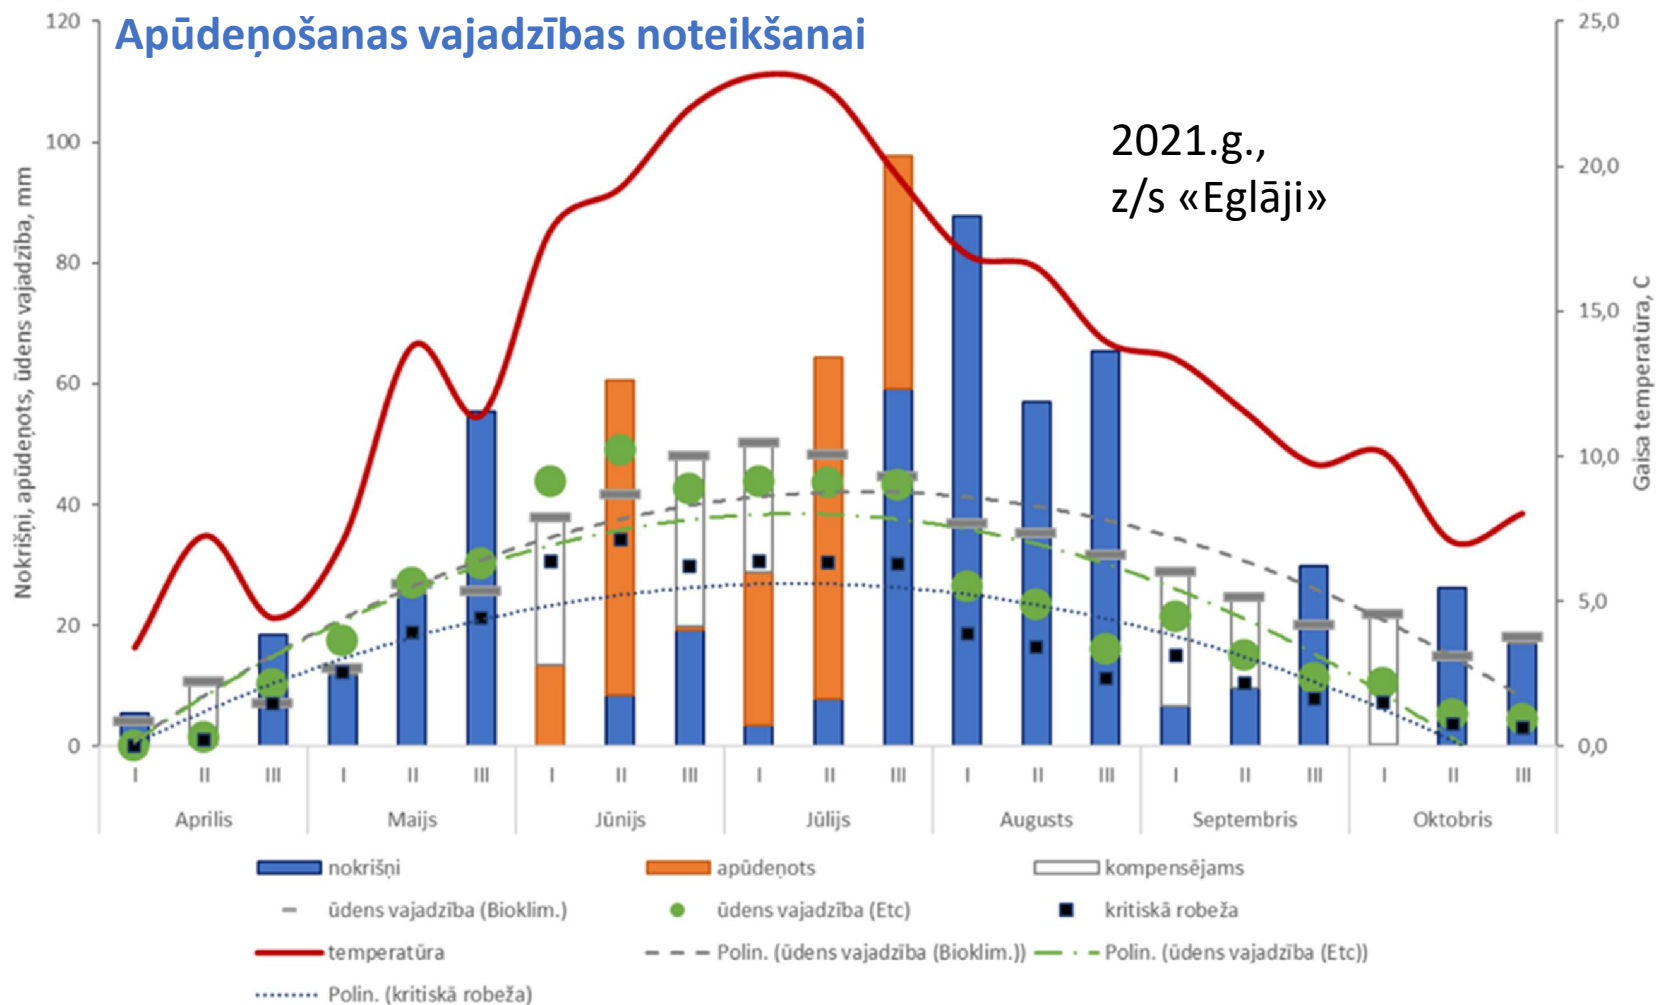

## RIMpro lēmuma atbalsta sistēma

<http://agriHORTS.llu.lv/lv/node/260>

Kaitīgo organismu:

- ābeļu kraupja (*Venturia inaequalis*);
- augļu koku vēža (*Neonectria ditissima*);
- ābolu tinēja (*Cydia pomonella*)

attīstības prognozēšanai un sekmīgai ierobežošanai.

Nodrošina:

<http://agriHORTS.llu.lv/lv>

**ATLAS**  
AGRICULTURAL INTEROPERABILITY  
AND ANALYSIS SYSTEM

# Inovāciju atbalsta centri (Innovation Hubs) saimniecībās

Skat. arī:

<https://www.lf.llu.lv/lv/lidzsvarota-lauksaimnieciba> un

<https://www.youtube.com/watch?v=wyR1ikjft0s>

**ATLAS**  
AGRICULTURAL INTEROPERABILITY  
AND ANALYSIS SYSTEM