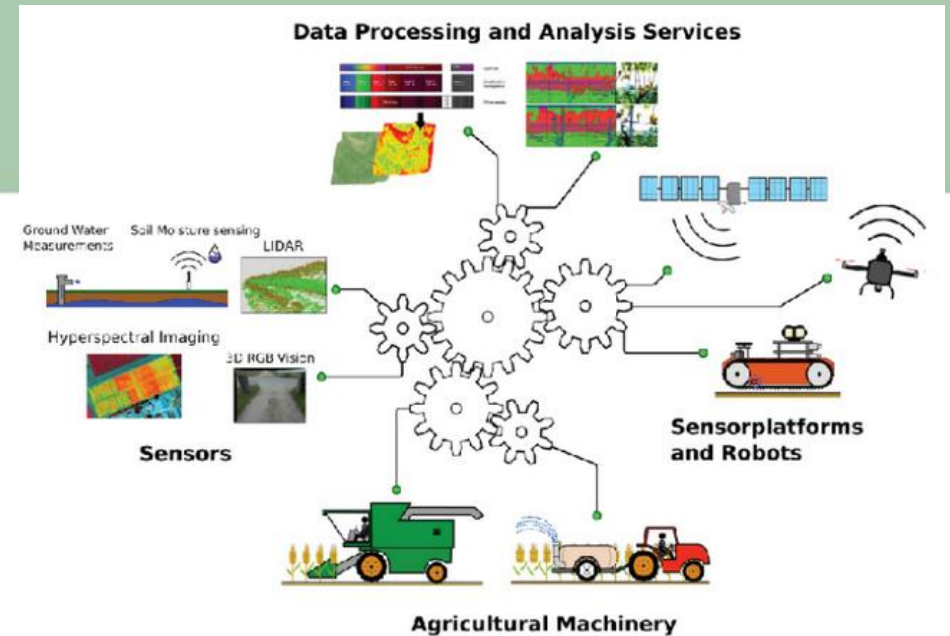

# Inovāciju atbalsta centri (Innovation Hubs) saimniecībās

ATLAS ietvaros ar Latvijas Augļkopju asociācijas, Dārzkopības institūta un Latvijas Bioloģiskās lauksaimniecības asociācijas līdzdalību tiek veidoti **inovāciju atbalsta centri piecās ar dārzkopību saistītās saimniecībās** dažādās Latvijas vietās, demonstrējot **meteoroloģisko staciju** un saistīto sensoru **sniegtās iespējas**, kas ir viena no projekta aktivitātēm, **var aplūkot LAA mājaslapā [www.laas.lv](http://www.laas.lv)**, kur sākumlapā ir **poga ATLAS meteostacijas**, vai caur tiešo saiti: <http://www.zdsoft.lv/zdsoft/atlas/>.

1. krūmmelleņu dārzā «Melnā oga» SIA „Arosa-R”;
2. ābeļdārzā z/s „Eglāji”;
3. bioloģiski sertificētā dārzkopības saimniecībā „Puteņi”;
4. SIA „Krogzeme” - bioloģiski sertificētā upeņu dārzā;
5. ogu audzēšanas un pārstrādes uzņēmuma SIA “Very Berry” ogu laukos;

**ATLAS**  
AGRICULTURAL INTEROPERABILITY  
AND ANALYSIS SYSTEM

ATLAS METEOSTACIJAS

**Tiks rīkots demonstrējuma pasākums Dārzkopības institūtā, informācija sekos, skatīt:**  
<https://fruittechcentre.eu/lv>

*Mērķēta, precīza līdzekļu pielietošana izmantojot sensorus, ISOBUS sistēmu, kas vada, piemēram, miglotāja darbību*