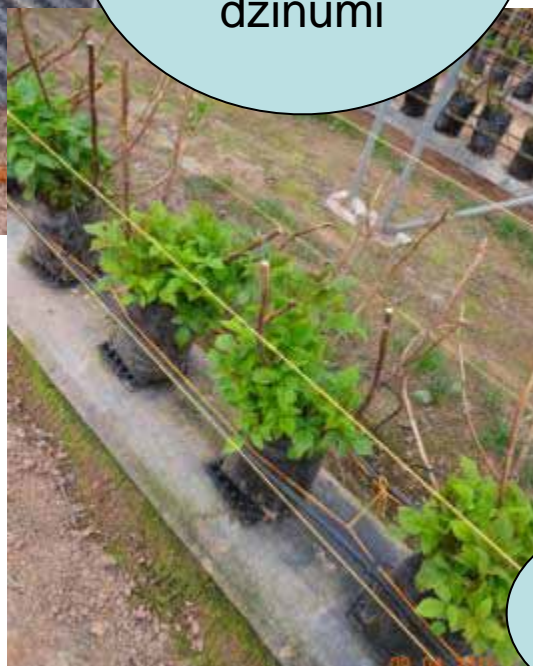

# Polituneļu durvju automātiska atvēršana

Interesants risinājums plēves  
cauruma aizdarīšanai

Rudens  
avenes

Vienā podā 4  
dzinumi

Vasaras  
avenes

Šķirne:

**'Maravilla'**

# Aveņu audzēšana substrātā

Tiek ņemts  
drenāžas  
ūdens paraugs,  
lai noteiktu  
mēslošanas  
vajadzību