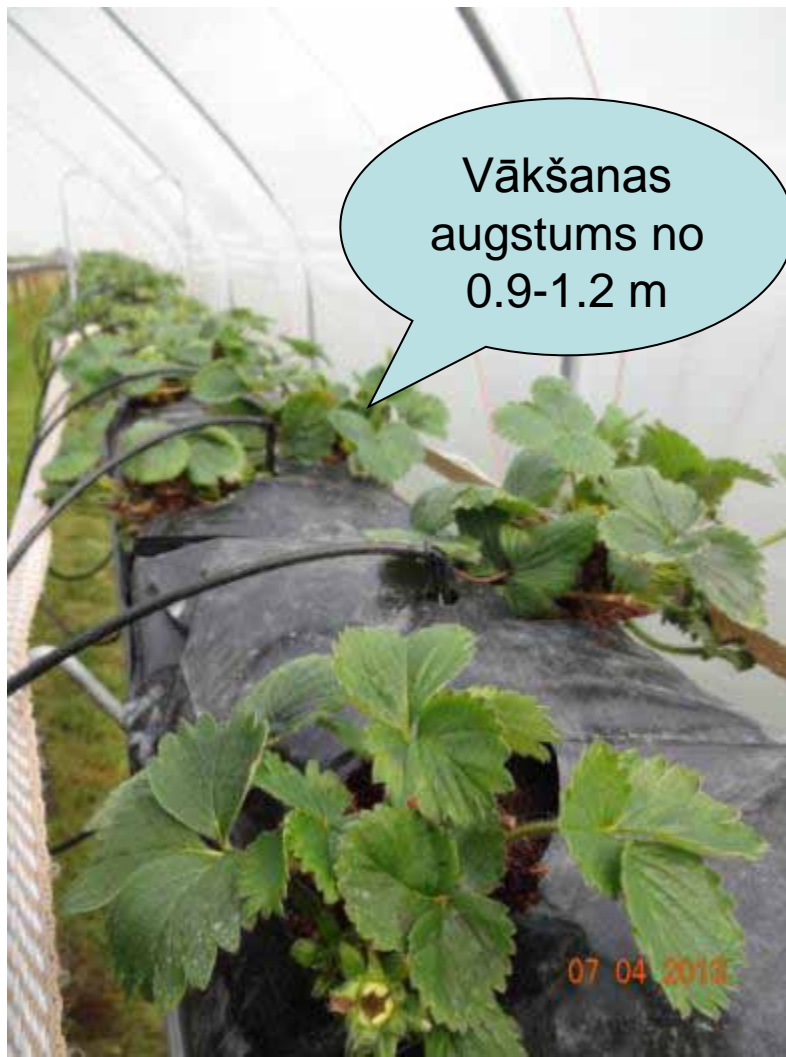

## Top jauns stādījums

Substrāts -  
kokosa  
šķiedra un  
smalkumi

Zemeņu  
audzēšana  
substrātā uz  
paaugstinātie  
m plauktiem.

**Apsaluši  
ziedi.  
Tunelis notur  
tikai līdz -4°C.**

Paaugstinātās dobes dod iespēju  
lasītājiem mazāk piepūlēties ražas  
vākšanas laikā

Lenta  
ziednešu  
nostiprināša  
nai

Zāles pļaušana  
rindstarpās zem galdu  
sistēmas

Vēl agrākas ražas  
iegūšanai un  
pasargāšanai no  
salnām klāj papildus  
agrotīkla segumus

 **ev** **Verity**  
New Everbearer Strawberry  
2012 Update