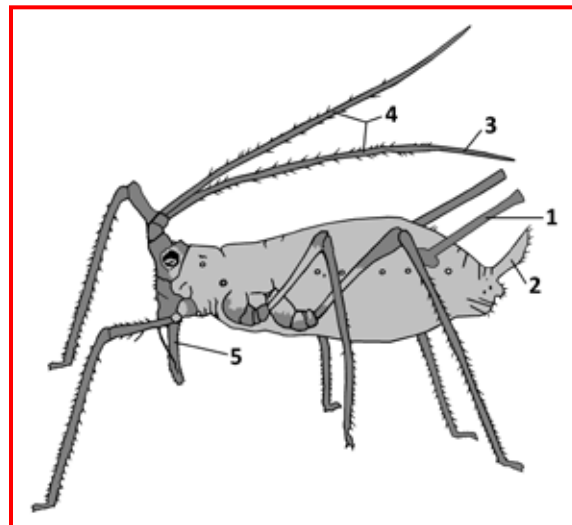

15

1999–2014

2014