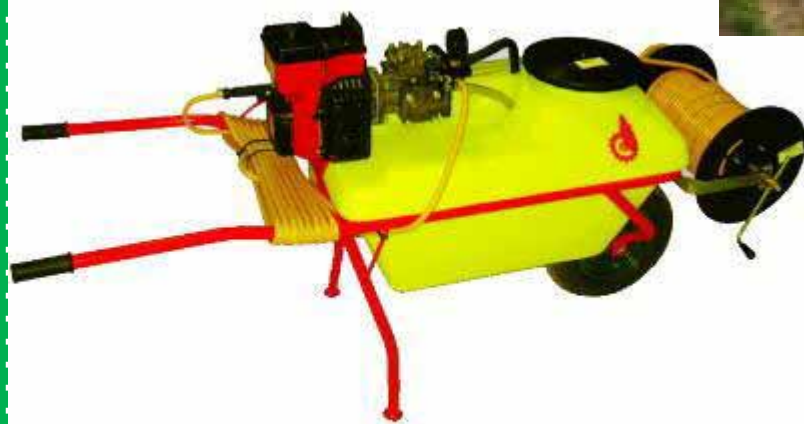

Lauksaimniecības, meža un komunālā tehnika

IKU «Eduards»

Tukums, Stacijas iela 4

Avant

200 sērija

	350 kg
	18-20 ZS benzīns
	1,35 m
	10 km/h
	590-620 kg
	1745 mm

300 sērija

	500-700 kg
	13-20 ZS dīzēlis
	2,4 m
	9 km/h
	530-720 kg
	1680-1950 mm

700 sērija

	1200 kg
	49 ZS dīzēlis
	3 m
	15 (12-25)* km/h
	1650-1850 kg
	2885 mm

* Modelim 750 ir 2 ātrumu diapazoni

Vairāk kā 100 dažādu darba rīku

Agromehānika

Miglotāji

ESAM JUSM TICĪBĀ!

www.avant.lv