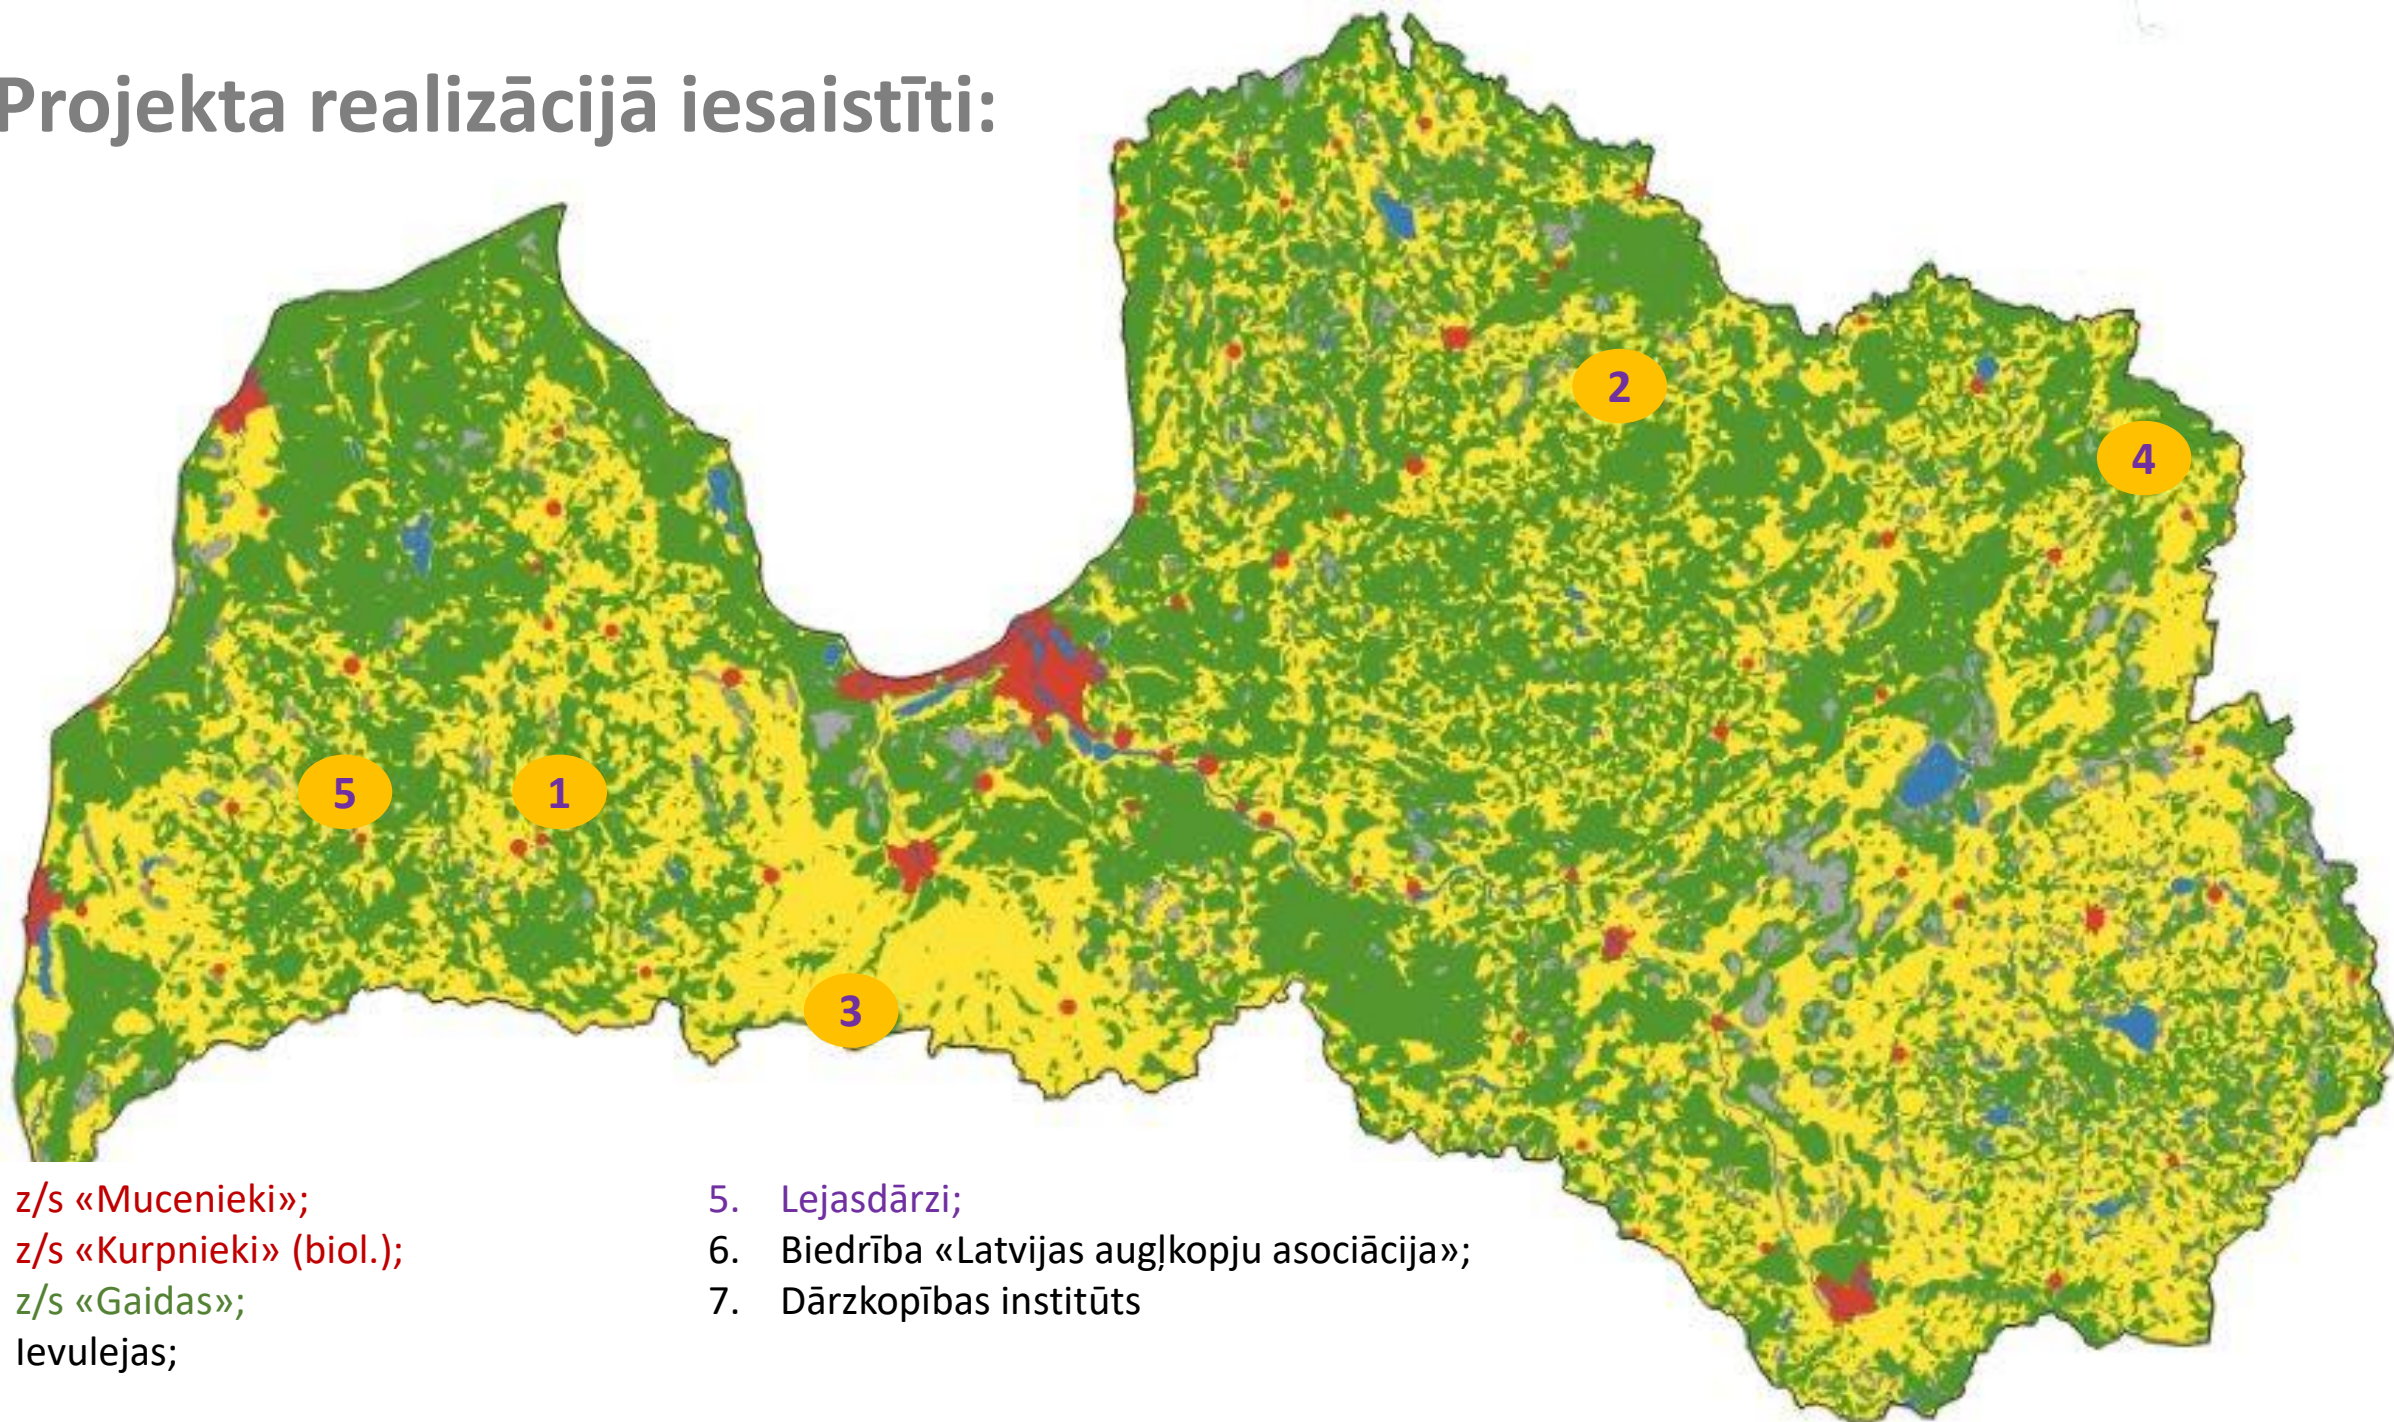

Jauno, kraupja izturīgo ābeļu šķirņu pārbaude dažādos Latvijas reģionos

Projekta numurs 18-00-A00102-000026, LAD līguma Nr. LAD 240118/P6 (Lote Nr. 4)

Demonstrējuma projekta realizācijas laiks: 1.02.2018 – 31.12.2022.

NACIONĀLAIS
ATTĪSTĪBAS
PLĀNS 2020

EIROPAS SAVIENĪBA
EIROPA INVESTĒ LAUKU APVIDOS
Eiropas Lauksaimniecības fonds
lauku attīstībai

Atbalsta Zemkopības ministrija un Lauku atbalsta dienests

Demonstrējuma mērķis: praktiski nodemonstrēt, iepazīstināt lauksaimniekus ar jaunajām, kraupja izturīgajām ābeļu šķirnēm, salīdzināt tās ar šobrīd plašāk komerciāli audzētajām šķirnēm..

Demonstrējuma uzdevumi:

- salīdzināt vismaz divas jaunas, perspektīvas ābeļu šķirnes vai hibrīdus un ražošanas raksturam atbilstošas kontrolšķirnes;
- vērtēt ražas un augļu kvalitāti u.c. parametrus.
- vērtēt ābeļu šķirņu piemērotību vidi saudzējošos ražošanas (integrētās un bioloģiskās) apstākļos veselīgumu, izturību pret kaitīgo organismu radītiem bojājumiem un vides apstākļiem u.c.

Demonstrējuma izpildē iesaistīti no Dārzkopības institūta puses:

Laila Ikase un Edgars Rubauskis

Projekta realizācijā iesaistīti:

1. z/s «Mucenieki»;

2. z/s «Kurpnieki» (biol.);

3. z/s «Gaidas»;

4. Ievulejas;