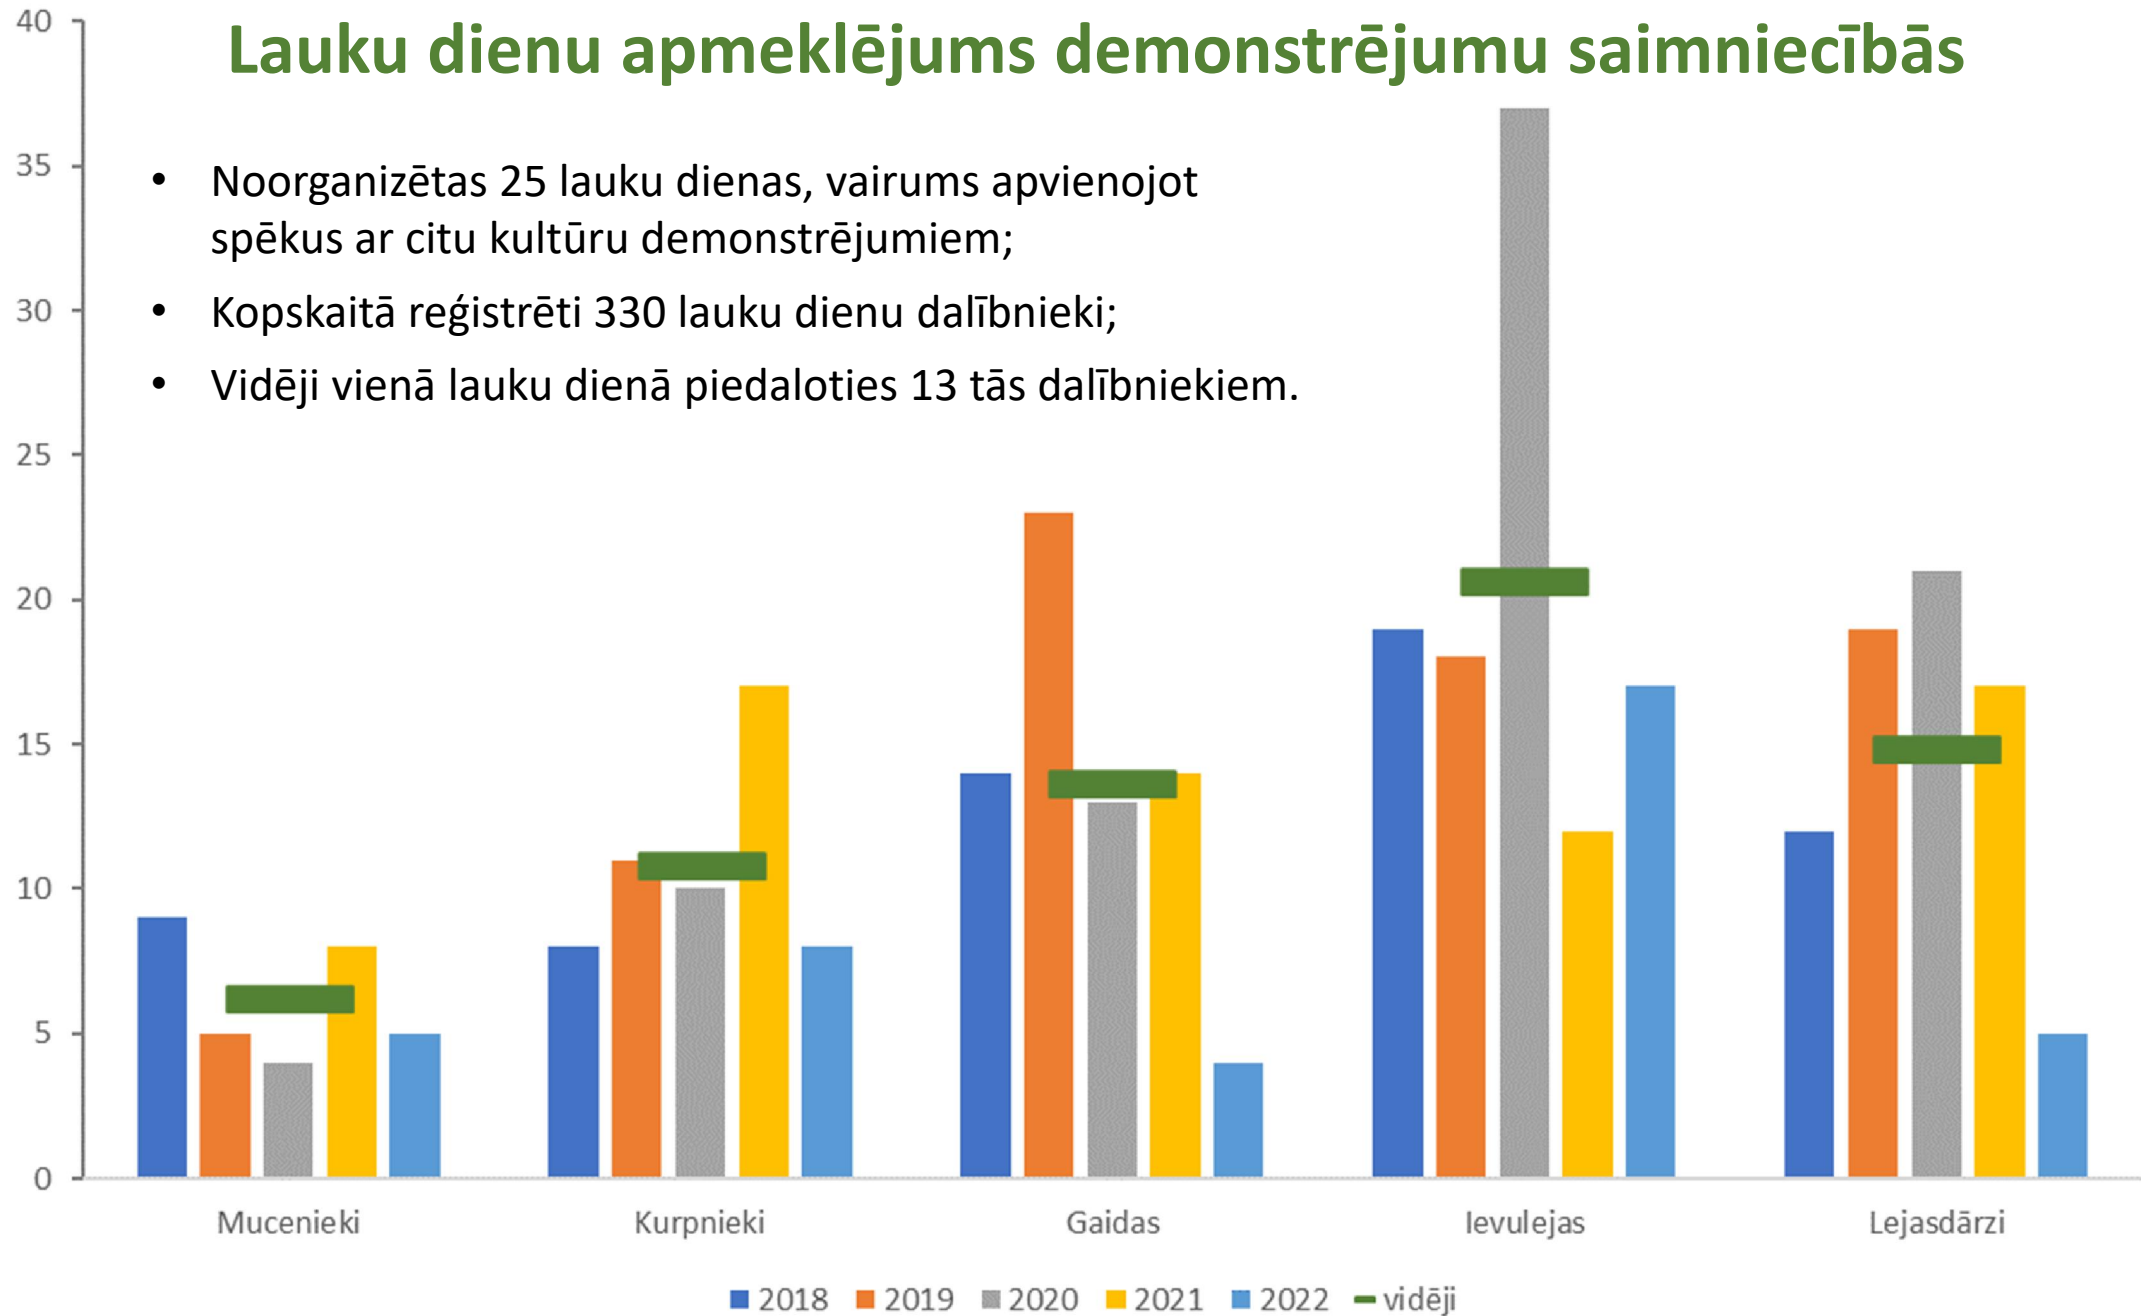

Demonstrējuma uzdevumi:

- salīdzināt vismaz divas jaunas, perspektīvas ābeļu šķirnes vai hibrīdus un ražošanas raksturam atbilstošas kontrolšķirnes;
- vērtēt ražas un augļu kvalitāti u.c. parametrus.
- vērtēt ābeļu šķirņu piemērotību vidi saudzējošos ražošanas (integrētās un bioloģiskās) apstākļos veselīgumu, izturību pret kaitīgo organismu radītiem bojājumiem un vides apstākļiem u.c.

Demonstrējuma izpildē iesaistīti no Dārzkopības institūta puses:

Laila Ikase un Edgars Rubauskis

Projekta realizācijā iesaistīti:

1. z/s «Mucenieki»;

2. z/s «Kurpnieki» (biol.);

3. z/s «Gaidas»;

4. Ievulejas;

5. Lejasdārzi;

6. Biedrība «Latvijas augļkopju asociācija»;

7. Dārzkopības institūts

Lauku dienu apmeklējums demonstrējumu saimniecībās

- Noorganizētas 25 lauku dienas, vairums apvienojot spēkus ar citu kultūru demonstrējumiem;
- Kopskaitā reģistrēti 330 lauku dienu dalībnieki;
- Vidēji vienā lauku dienā piedaloties 13 tās dalībniekiem.